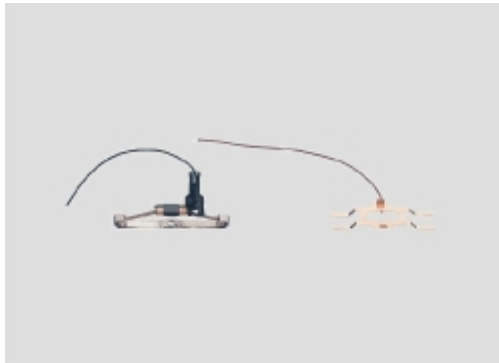

Alimentation en courant.

ECHELLE HO

Marque : MARKLIN

Référence : MAR-73406

Points de fidélité offerts : 9

Prix : 9.50€ TTC

Critères associés :

Marque : Marklin

Echelle : HO : 1/87

Descriptif :

Pour l'éclairage intérieur réf. 73400. Avec frotteur asymétrique et ressort-masse.

La combinaison 2 x 73400 + 1 x 73406 est l'éclairage standard pour les nouvelles voitures UIC-x de 28,2 cm de longueur h.t.