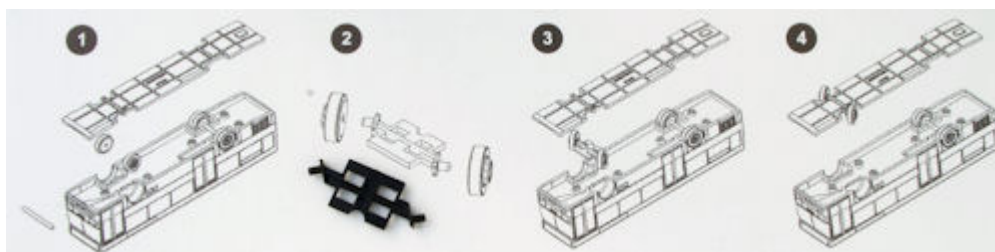

**Autobus Typ MB 0405 DB Überlandbus**

Echelle N Epoque IV/V

**Marque :**TRIX-Minitrix

**Référence :**TRI-65401

**Points de fidélité offerts :**22

**Prix :**21.95 €

**Critères associés :**

*Echelle :* N : 1/160

*Epoque :* Epoque IV, Epoque V

*Marque :* Trix

**Descriptif :**

Longueur 72 mm.

Possibilité de braquer les roues. Schéma ci-dessous

[Lien vers la fiche du produit](#)