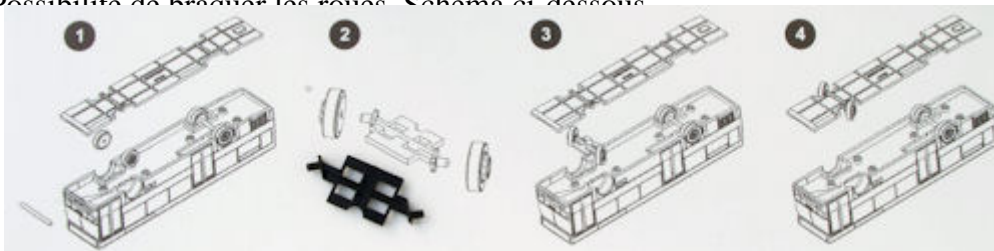

Critères associés :

Marque : Trix

Echelle : N : 1/160

Epoque : Epoque IV, Epoque V

Descriptif :

Longueur 72 mm.

Possibilité de braquer les roues. Schéma ci-dessous

[Lien vers la fiche du produit](#)