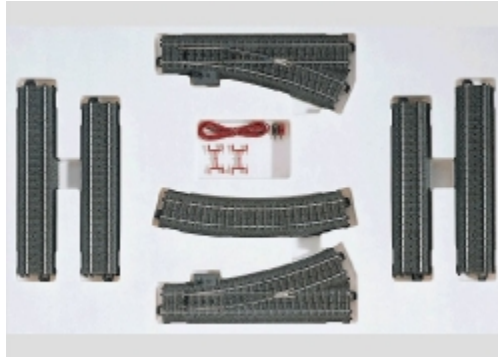

**Coffret d'extension C2 pour voie C.**

Echelle HO

**Marque :**MARKLIN

**Référence :**MAR-24902

**Points de fidélité offerts :**70

**Prix :**69.95 €

**Critères associés :**

*Echelle :* HO : 1/87

*Marque :* Marklin

**Descriptif :**

Coffret d'extension C2 pour voie C. Contenu : 3 rails droits 24188, 5 rails droits 24172, 2 rails courbes 24224, 1 aiguillage 24611, 1 aiguillage 24612, matériel de raccordement et notice d'utilisation. Pour compléter le petit coffret de départ en voie C (contenu C1) d'une voie de garage.