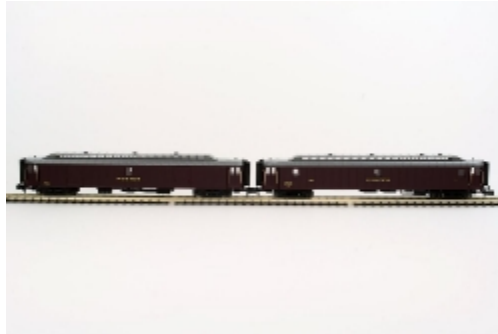

COFFRET 2 VOITURES POSTALES Ambulant et Allège 21m Ep.III SNCF

COFFRET 2 VOITURES POSTALES Ambulant et Allège 21m Ep.III SNCF ECHELLE N EPOQUE III

Marque :REE-MODELES

Référence :REE-NW080

Points de fidélité offerts :117

Prix :117.50 €

Critères associés :

Echelle : N : 1/160

Epoque : Epoque III

Marque : Ree-Modeles

Voiture : Voiture_2 rails

Descriptif :

COFFRET 2 VOITURES POSTALES Ambulant et Allège 21m Ep.III SNCF