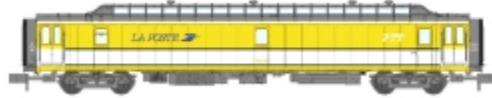

**COFFRET 2 VOITURES POSTALES Ambulant et Allège jaune bande blanche 21m Ep.IV-V**

Echelle N Epoque IV-V

**Marque** :REE-MODELES

**Référence** :REE-NW127

**Points de fidélité offerts** :115

**Prix** :115.90 €

**Critères associés :**

*Echelle* : N : 1/160

*Epoque* : Epoque IV

*Marque* : Ree-Modeles

*Système DC/AC* : DC

*Voiture* : Voiture\_2 rails

**Descriptif :**

COFFRET 2 VOITURES POSTALES Ambulant et Allège jaune bande blanche 21m Ep.IV-V