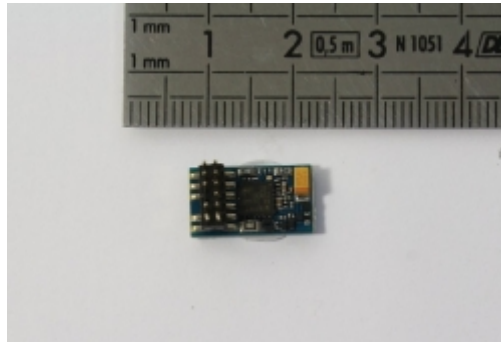

**Décodeur LokPilot standard DCC PluX12 NEM658**

ECHELLE HO

**Marque :** ESU

**Référence :** ESU-53616

**Points de fidélité offerts :** 29

**Prix :** 29.00€ TTC

**Critères associés :**

*Marque :* ESU

*Echelle :* HO : 1/87

*Décodeur Locos :* Tous Décodeurs Locos

*LokDecodeur :* Plux12 Nem-658

**Descriptif :**

[Lien vers la fiche du produit](#)