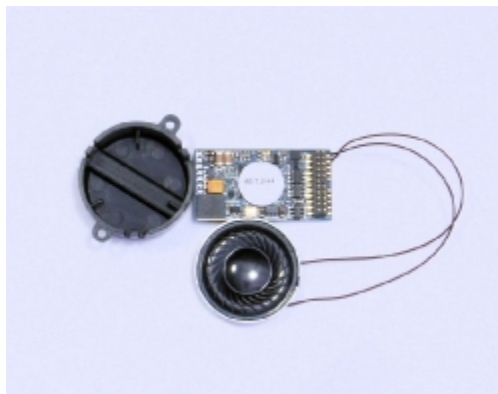

Décodeur Loksound "universel à programmer" PluX16

ECHELLE HO

**Marque :**ESU**Référence :**ESU-56498**Points de fidélité offerts :**119**Prix :**~~119.00~~€96.00 €

Offre valable du 24/07/2019 au 31/12/2019

Critères associés :*Décodeur Locos :* Tous Décodeurs Locos*Echelle :* HO : 1/87*Marque :* ESU*SoundDécodeur :* PluX16 Nem-658**Descriptif :**

Programmation par nos soins 10.00 euro supplémentaires

Choisir dans une [banque de donnée](#) de chez ESU le sound de votre choix.Si vous n'avez pas "[Lokprogrammer](#) réf. 53451" vous pouvez nous communiquer la référence sound choisi et nous programmons le sound de votre choix.