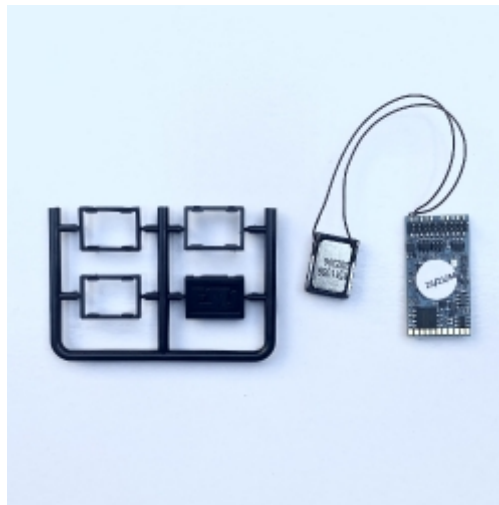

Décodeur sonore V5 à programmer PluX22

Décodeur sonore V5 à programmer PluX22 ECHELLE HO

Marque : ESU

Référence : ESU-58412

Prix : 107.00 € TTC

Critères associés :

Marque : ESU

Echelle : HO : 1/87

Descriptif :

Décodeur sonore V5 à programmer PluX22

Avec haut-parleur 11x15mm, calibre : 0, H0

DCC/MM/SX/M4

[Lien vers la fiche du produit](#)