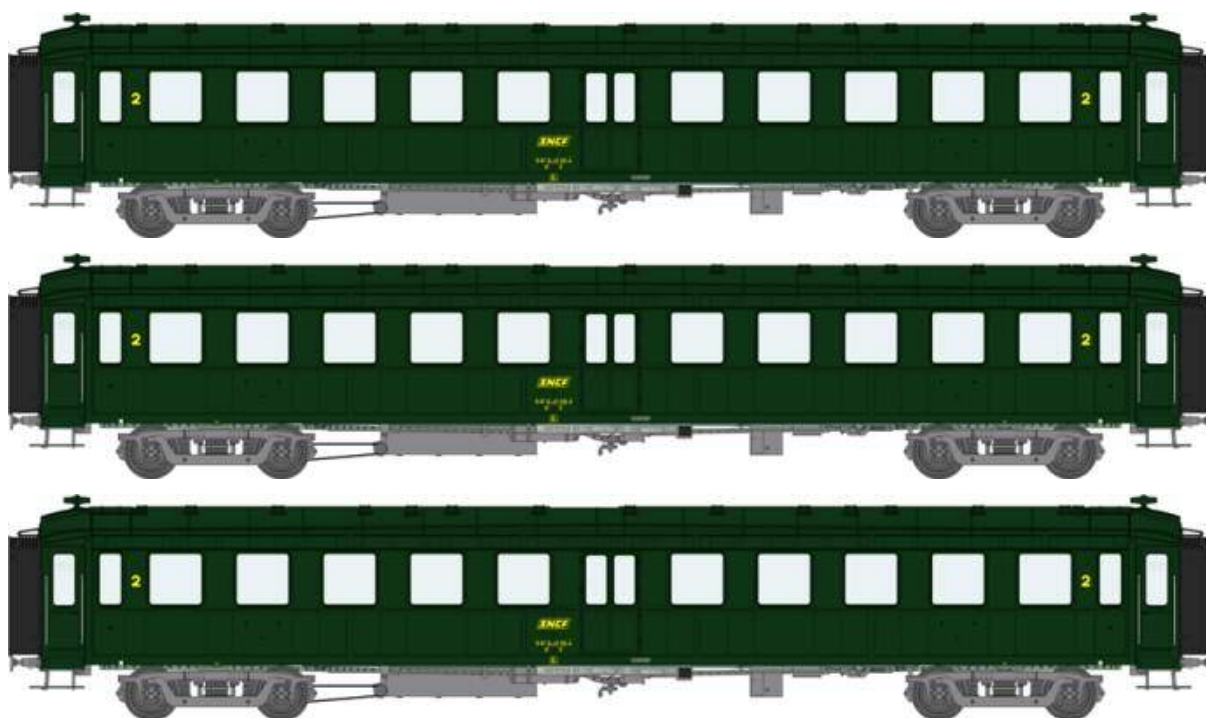

Catalogue voitures « BACALAN »

Série 2

Réf. VB-230 – VOITURE « Bacalan » C11 Ep.II – PLM

V013-A-07 C11yfi 12456 Vert PLM, châssis noir, Toit noir, Origine avec échelle

Réf. VB-231 – VOITURE « Bacalan » C4s BUFFET Ep.II – PLM

V013-G-01 C4syfi 12431 Buffet Vert PLM, châssis noir, Toit noir, Origine avec échelle

Réf. VB-232 – VOITURE « Bacalan » C11 Ep.IIIa– SNCF

V013-A-08 C11myfi 11468 Vert PLM, châssis noir, Toit noir, Origine avec échelle

Réf. VB-233 – VOITURE « Bacalan » C4s BUFFET Ep.IIIa – SNCF

V013-G-02 C4syfi 12421 Buffet Vert 306, châssis noir, Toit noir, avec échelle

Réf. VB-234 – VOITURE « Bacalan » C4s BUFFET Ep.IIIa – SNCF

V013-G-03 C4syfi 12451 Buffet Vert 306, châssis noir, Toit noir, avec échelle

Réf. VB-235 - COFFRET 3 VOITURES « Bacalan » B11 Ep.IV SNCF

V013-F-01 B11 N° 51 87 21-47 513-6 Vert 301, châssis gris, logo encadré jaune

V013-F-02 B11 N° 51 87 21-47 530-0 Vert 301, châssis gris, logo encadré jaune