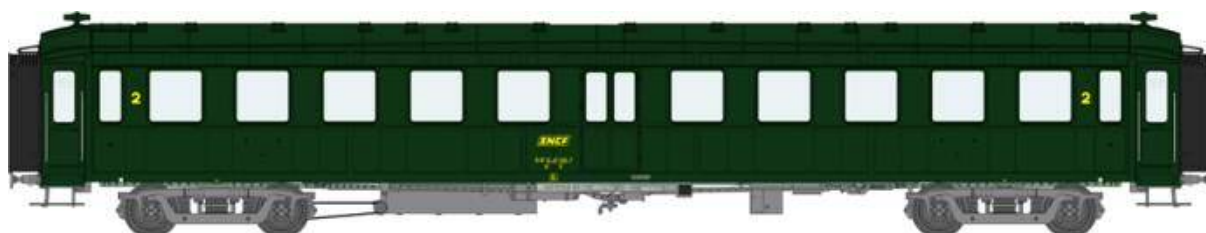

Réf. VB-236 - VOITURE « Bacalan » B11 Ep.IV SNCF

V013-F-04 B11 N° 51 87 21-47 526-7 Vert 301, châssis gris, logo encadré jaune