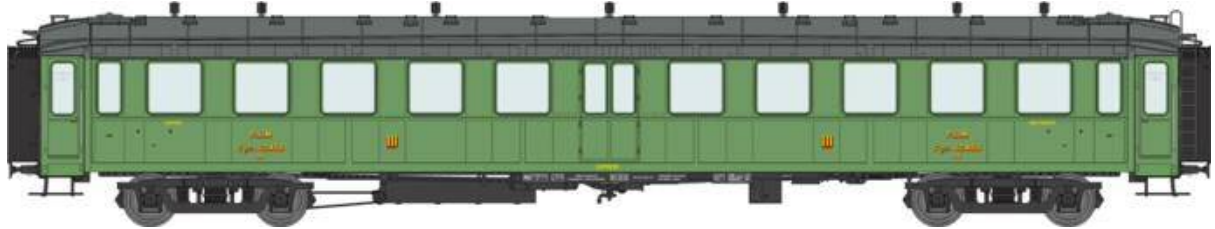

Catalogue voitures « BACALAN »

Série 2

Réf. VB-230 – VOITURE « Bacalan » C11 Ep.II – PLM

V013-A-07 C11yfi 12456 Vert PLM, châssis noir, Toit noir, Origine avec échelle

Réf. VB-231 – VOITURE « Bacalan » C4s BUFFET Ep.II – PLM

V013-G-01 C4syfi 12431 Buffet Vert PLM, châssis noir, Toit noir, Origine avec échelle

Réf. VB-232 – VOITURE « Bacalan » C11 Ep.IIIa– SNCF

V013-A-08 C11myfi 11468 Vert PLM, châssis noir, Toit noir, Origine avec échelle

Réf. VB-233 – VOITURE « Bacalan » C4s BUFFET Ep.IIIa – SNCF

V013-G-02 C4syfi 12421 Buffet Vert 306, châssis noir, Toit noir, avec échelle

Réf. VB-234 – VOITURE « Bacalan » C4s BUFFET Ep.IIIa – SNCF

V013-G-03 C4syfi 12451 Buffet Vert 306, châssis noir, Toit noir, avec échelle

Réf. VB-235 - COFFRET 3 VOITURES « Bacalan » B11 Ep.IV SNCF

V013-F-01 B11 N° 51 87 21-47 513-6 Vert 301, châssis gris, logo encadré jaune

V013-F-02 B11 N° 51 87 21-47 530-0 Vert 301, châssis gris, logo encadré jaune