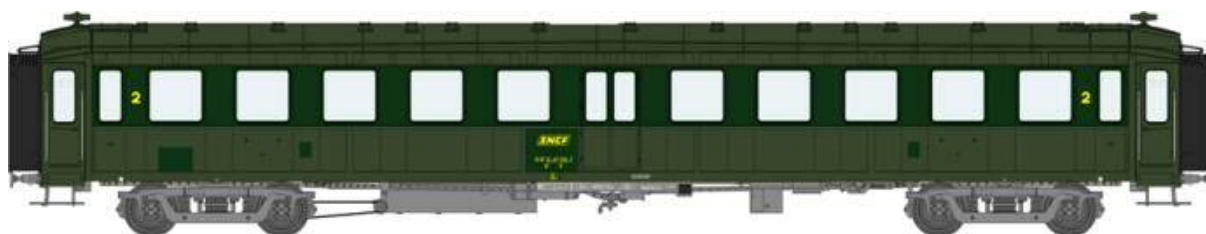

Réf. VB-237 - VOITURE « Bacalan » B11 Ep.IV SNCF – Reprises de peinture

V013-F-05 B11 N° 51 87 21-47 534-2 Vert 306 avec reprises de peinture Vert 301, châssis gris, logo encadré jaune,