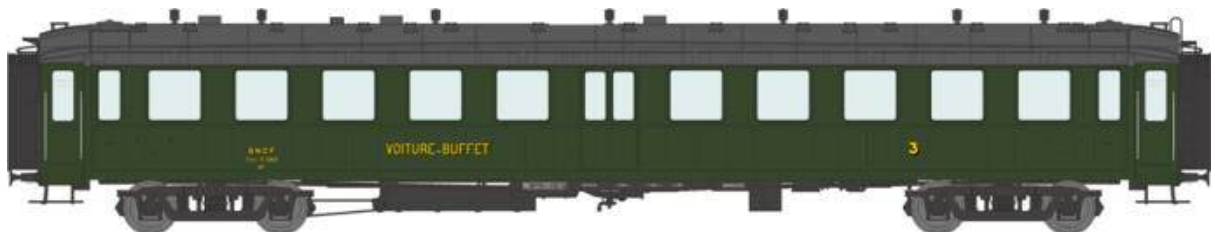

Catalogue voitures « BACALAN »

Série 2

Réf. VB-230 – VOITURE « Bacalan » C11 Ep.II – PLM

V013-A-07 C11yfi 12456 Vert PLM, châssis noir, Toit noir, Origine avec échelle

Réf. VB-231 – VOITURE « Bacalan » C4s BUFFET Ep.II – PLM

V013-G-01 C4syfi 12431 Buffet Vert PLM, châssis noir, Toit noir, Origine avec échelle

Réf. VB-232 – VOITURE « Bacalan » C11 Ep.IIIa– SNCF

V013-A-08 C11myfi 11468 Vert PLM, châssis noir, Toit noir, Origine avec échelle

Réf. VB-233 – VOITURE « Bacalan » C4s BUFFET Ep.IIIa – SNCF

V013-G-02 C4syfi 12421 Buffet Vert 306, châssis noir, Toit noir, avec échelle

Réf. VB-234 – VOITURE « Bacalan » C4s BUFFET Ep.IIIa – SNCF

V013-G-03 C4syfi 12451 Buffet Vert 306, châssis noir, Toit noir, avec échelle

Réf. VB-235 - COFFRET 3 VOITURES « Bacalan » B11 Ep.IV SNCF

V013-F-01 B11 N° 51 87 21-47 513-6 Vert 301, châssis gris, logo encadré jaune

V013-F-02 B11 N° 51 87 21-47 530-0 Vert 301, châssis gris, logo encadré jaune