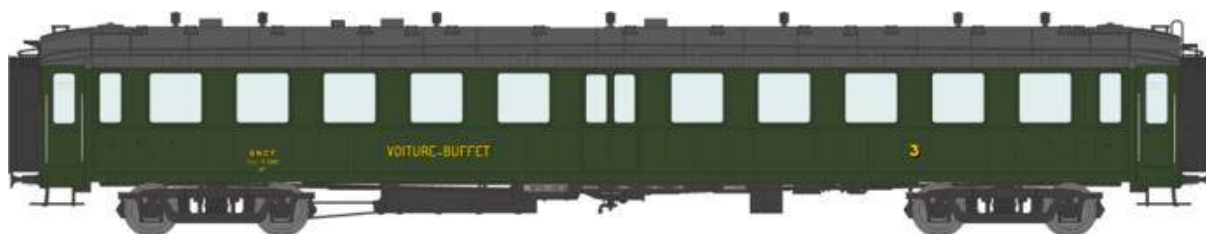

Catalogue voitures « BACALAN »

Série 2

Réf. VB-230 – VOITURE « Bacalan » C11 Ep.II – PLM

V013-A-07 C11yfi 12456 Vert PLM, châssis noir, Toit noir, Origine avec échelle

Réf. VB-231 – VOITURE « Bacalan » C4s BUFFET Ep.II – PLM

V013-G-01 C4syfi 12431 Buffet Vert PLM, châssis noir, Toit noir, Origine avec échelle

Réf. VB-232 – VOITURE « Bacalan » C11 Ep.IIIa– SNCF

V013-A-08 C11myfi 11468 Vert PLM, châssis noir, Toit noir, Origine avec échelle

Réf. VB-233 – VOITURE « Bacalan » C4s BUFFET Ep.IIIa – SNCF

V013-G-02 C4syfi 12421 Buffet Vert 306, châssis noir, Toit noir, avec échelle

Réf. VB-234 – VOITURE « Bacalan » C4s BUFFET Ep.IIIa – SNCF

V013-G-03 C4syfi 12451 Buffet Vert 306, châssis noir, Toit noir, avec échelle

Réf. VB-235 - COFFRET 3 VOITURES « Bacalan » B11 Ep.IV SNCF

V013-F-01 B11 N° 51 87 21-47 513-6 Vert 301, châssis gris, logo encadré jaune

V013-F-02 B11 N° 51 87 21-47 530-0 Vert 301, châssis gris, logo encadré jaune