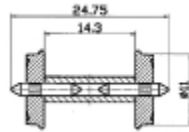

Jeu de roues RP-25 pour courant continu, à demi-axes isolés.

Jeu de roues RP-25 pour courant continu, à demi-axes isolés.

Marque :ROCO

Référence :ROC-40267

Points de fidélité offerts :10

Prix :10.90 €

Critères associés :

Echelle : HO : 1/87

Marque : Roco

Descriptif :

Jeu de roues RP-25 pour courant continu, à demi-axes isolés.

Diamètre des roue : 11 mm.

Longueur de l'essieu : 24,75 mm.

Contenu : 2 pièces/paquet.

[Lien vers la fiche du produit](#)