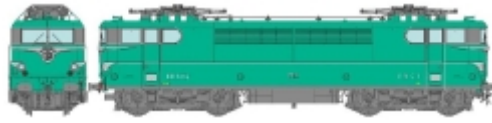

Locomotive électrique BB9232 SUD-EST AVIGNON DCC SOUND

Locomotive électrique BB9232 SUD-EST AVIGNON DCC SOUND ECHELLE HO EPOQUE IV

Marque : REE-MODELES

Référence : REE-MB083S

Points de fidélité offerts : 399

Prix : 399.00 € TTC

Critères associés :

Marque : Ree-Modeles

Echelle : HO : 1/87

Locomotive : Electrique_2 rails

Epoque : Epoque IV

Version : Digital

Système : DC

Descriptif :

Locomotive électrique BB9232 SUD-EST AVIGNON DCC SOUND

Enjoliveurs Déjupée Feux Rouges séparés

[Lien vers la fiche du produit](#)