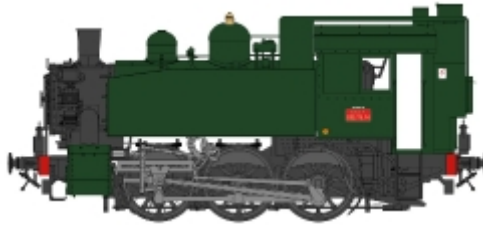

Locomotive à vapeur 030 TU 74 Dépôt d'ANNEMASSE Verte

Locomotive à vapeur 030 TU 74 Dépôt d'ANNEMASSE Verte ECHELLE HO EPOQUE III

Marque : REE-MODELES

Référence : REE-MB105

Points de fidélité offerts : 249

Prix : 249.00€ TTC

Critères associés :

Marque : Ree-Modeles

Echelle : HO : 1/87

Locomotive : Vapeur_2 rails

Epoque : Epoque III

Version : Analogique

Descriptif :

Locomotive à vapeur 030 TU 74 Dépôt d'ANNEMASSE Verte
PRISE DIGITALE PluX 16

[Lien vers la fiche du produit](#)