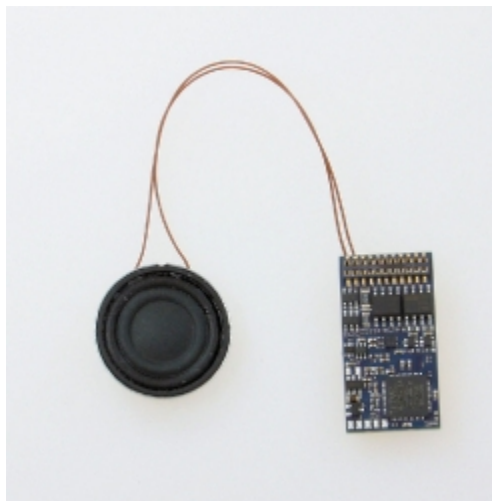

**Loksound "universel à programmer" 21 broches**

ECHELLE HO

**Marque :**ESU

**Référence :**ESU-54499

**Points de fidélité offerts :**119

**Prix :**~~119.00~~€96.00 €

Offre valable du 24/07/2019 au 31/12/2019

**Critères associés :**

*Décodeur Locos :* Tous D&eacute;codeurs Locos

*Echelle :* HO : 1/87

*Marque :* ESU

*SoundDécodeur :* 21MTC Nem-660

**Descriptif :**

Loksound "universel à programmer" 21 broches

Diamètre du haut-parleur 25mm

Dimensions du caisson de résonance : Diam. 25mm (sans pattes de fixations) H:10mm

Programmation par nos soins 10.00 euro supplémentaires

Choisir dans une [banque de donnée](#) de chez ESU le sound de votre choix.