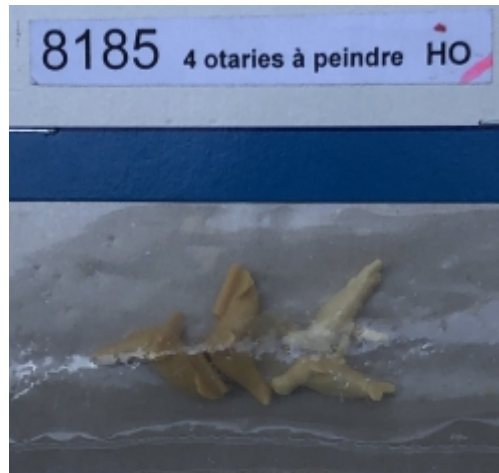

**Otaries à peindre (x4)**

Otaries à peindre (x4) ECHELLE HO

**Marque :** SAI

**Référence :** SAI-8185

**Points de fidélité offerts :** 4

**Prix :** 4.40€ TTC

**Critères associés :**

*Marque :* Sai

*Echelle :* HO : 1/87

**Descriptif :**

Otaries à peindre (x4)

[Lien vers la fiche du produit](#)