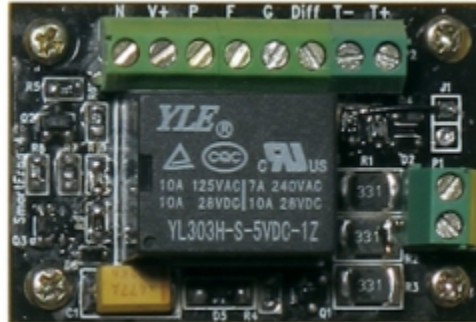

SAMRTFROG

Marque :PECO

Référence :PEC-PLS130

Points de fidélité offerts :20

Prix :19.95 €

Critères associés :

Echelle : HO : 1/87, N : 1/160

Marque : Peco

Descriptif :

Permet de fournir un contact complémentaire pour renforcer l'alimentation de la voie secondaire sans dépendre du contact mécanique de l'aiguille.

A n'utiliser qu'avec le Smartswitch PLS-100.