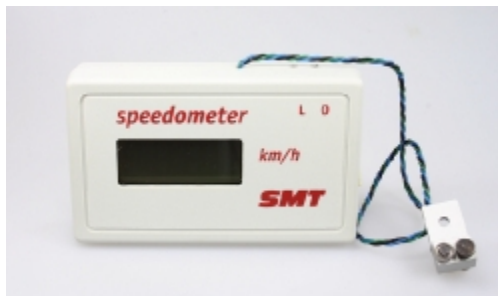

Speedometer pour banc d'essai SMT echelle HO

ECHELLE HO

Marque :SMT

Référence :SMT-13301

Prix :140.00-€99.90 €

Offre valable du 15/03/2019 au 31/12/2019

Critères associés :

Echelle : HO : 1/87

Marque : SMT

Descriptif :

Speedometer pour banc d'essai SMT echelle HO

Permet de mesurer la vitesse réelle en Km/h des véhicules à moteur.

Se fixe sur le banc d'essai. Nécessite une force motrice pour fonctionner (roue motricede la Locomotive) ainsi qu'un couranr alternatif jusqu'à 16 Volts maxi.