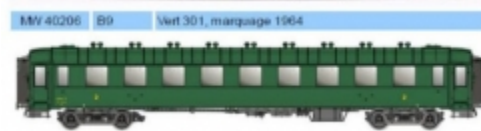

Voiture OCEM B9, vert, châssis gris, toit et bouts verts, régime deux classe

Echelle HO SNCF >Epoque III d

Marque :MODELS WORLD

Référence :MW-MW40206

Points de fidélité offerts :69

Prix :68.90 €

Critères associés :

Echelle : HO : 1/87

Epoque : Epoque III

Marque : Models World

Voiture : Voiture_2 rails

Descriptif :

Voiture OCEM B9, vert, châssis gris, toit et bouts verts, régime deux classe

[Lien vers la fiche du produit](#)