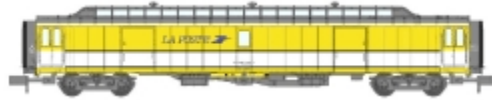

**Voiture POSTALE OCEM 21,6 m Allège PEZ jaune bande blanche Ep.IV-V**

Echelle N Epoque IV-V

**Marque** :REE-MODELES

**Référence** :REE-NW129

**Points de fidélité offerts** :59

**Prix** :58.90 €

**Critères associés :**

*Echelle* : N : 1/160

*Epoque* : Epoque IV, Epoque V

*Marque* : Ree-Modeles

*Système DC/AC* : DC

*Voiture* : Voiture\_2 rails

**Descriptif :**

Réf. NW-129 – Voiture POSTALE OCEM 21,6 m Allège PEZ jaune bande blanche Ep.IV-V