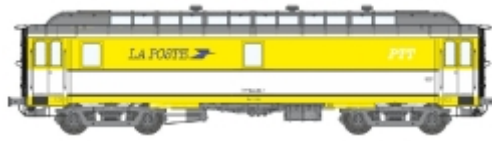

Voitures postales 16 m OCEM (Ambulant)

Voitures postales 16 m OCEM (Ambulant) ECHELLE HO EPOQUE IV-V

Marque : REE-MODELES

Référence : REE-VB263

Points de fidélité offerts : 65

Prix : 64.90€ TTC

Critères associés :

Marque : Ree-Modeles

Echelle : HO : 1/87

Voiture : Voiture_2 rails

Epoque : Epoque IV, Epoque V

Descriptif :

Voitures postales 16 m OCEM (Ambulant)

Ambulant OCEM 16m PAZ Jaune et Blanc protection caoutchouc, N° 50 87 00-47 906-8 Ep.IV-V